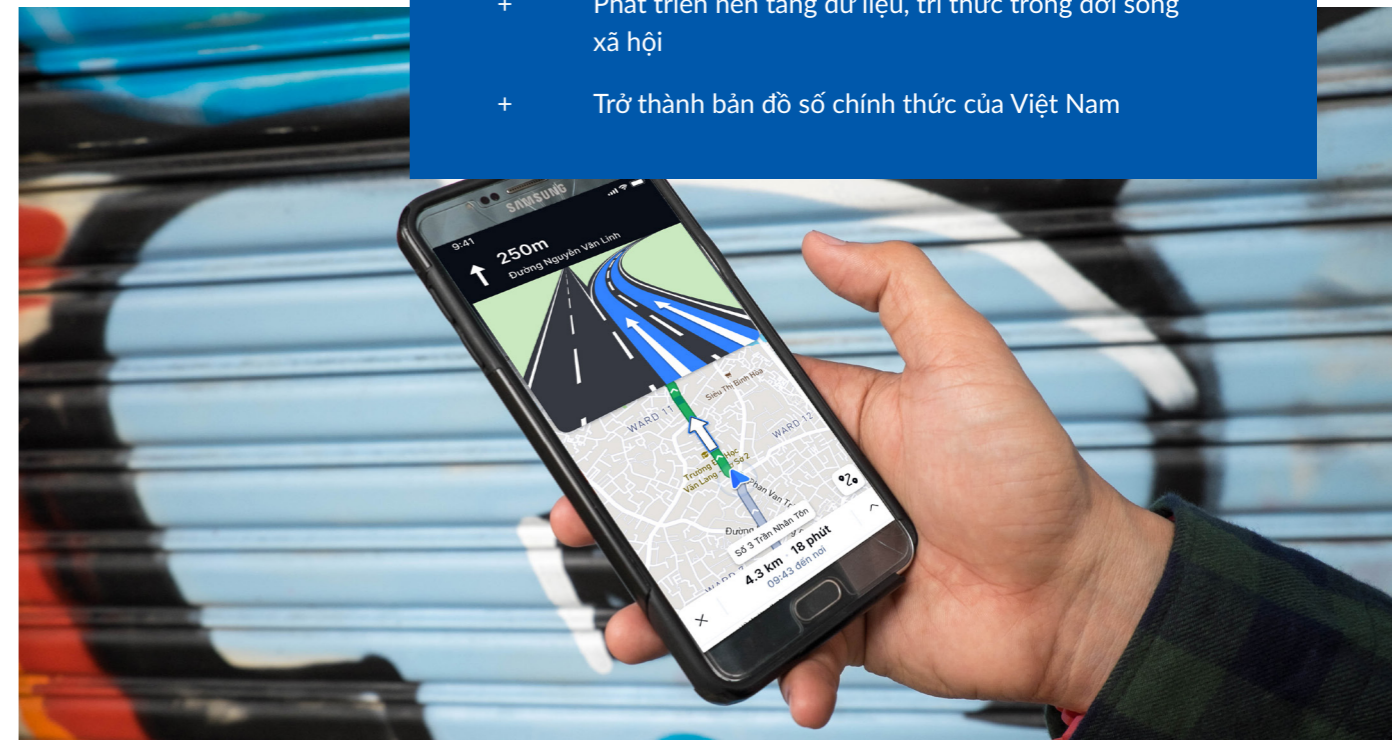

Dự án “Bản đồ số quốc gia”:

- + Chính thức triển khai từ năm 2018 trên đề án “Phát triển Hệ tri thức Việt số hóa”
- + Phát triển nền tảng dữ liệu, tri thức trong đời sống xã hội
- + Trở thành bản đồ số chính thức của Việt Nam