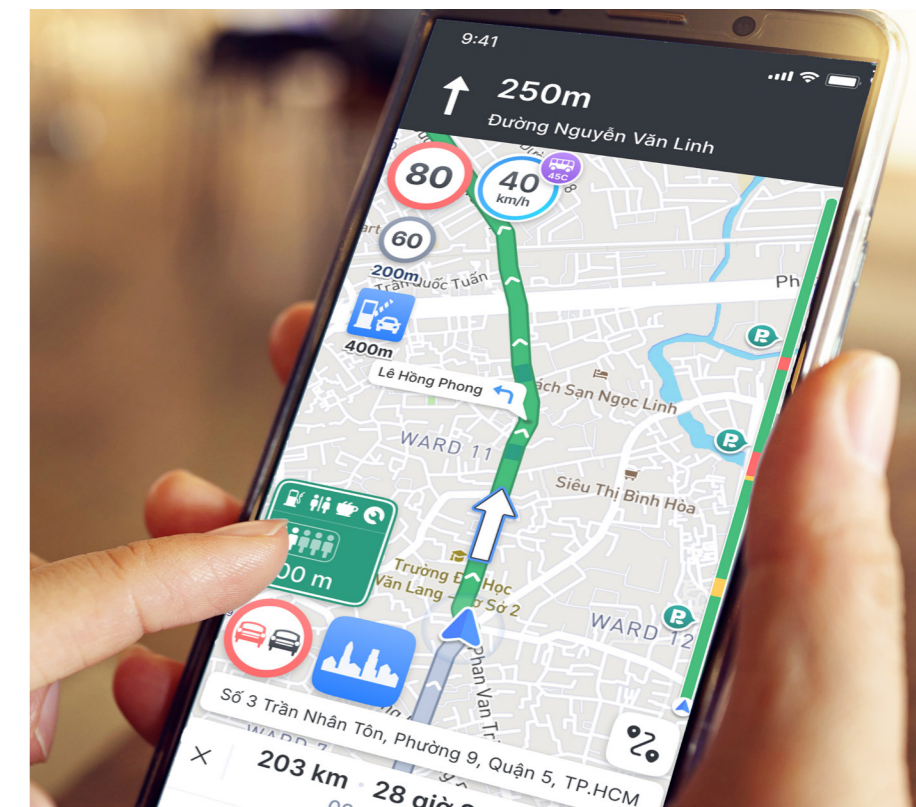

Dự án “Bản đồ số quốc gia”:

- + Chính thức triển khai từ năm 2018 trên đề án “Phát triển Hệ tri thức Việt số hóa”
- + Phát triển nền tảng dữ liệu, tri thức trong đời sống xã hội
- + Trở thành bản đồ số chính thức của Việt Nam