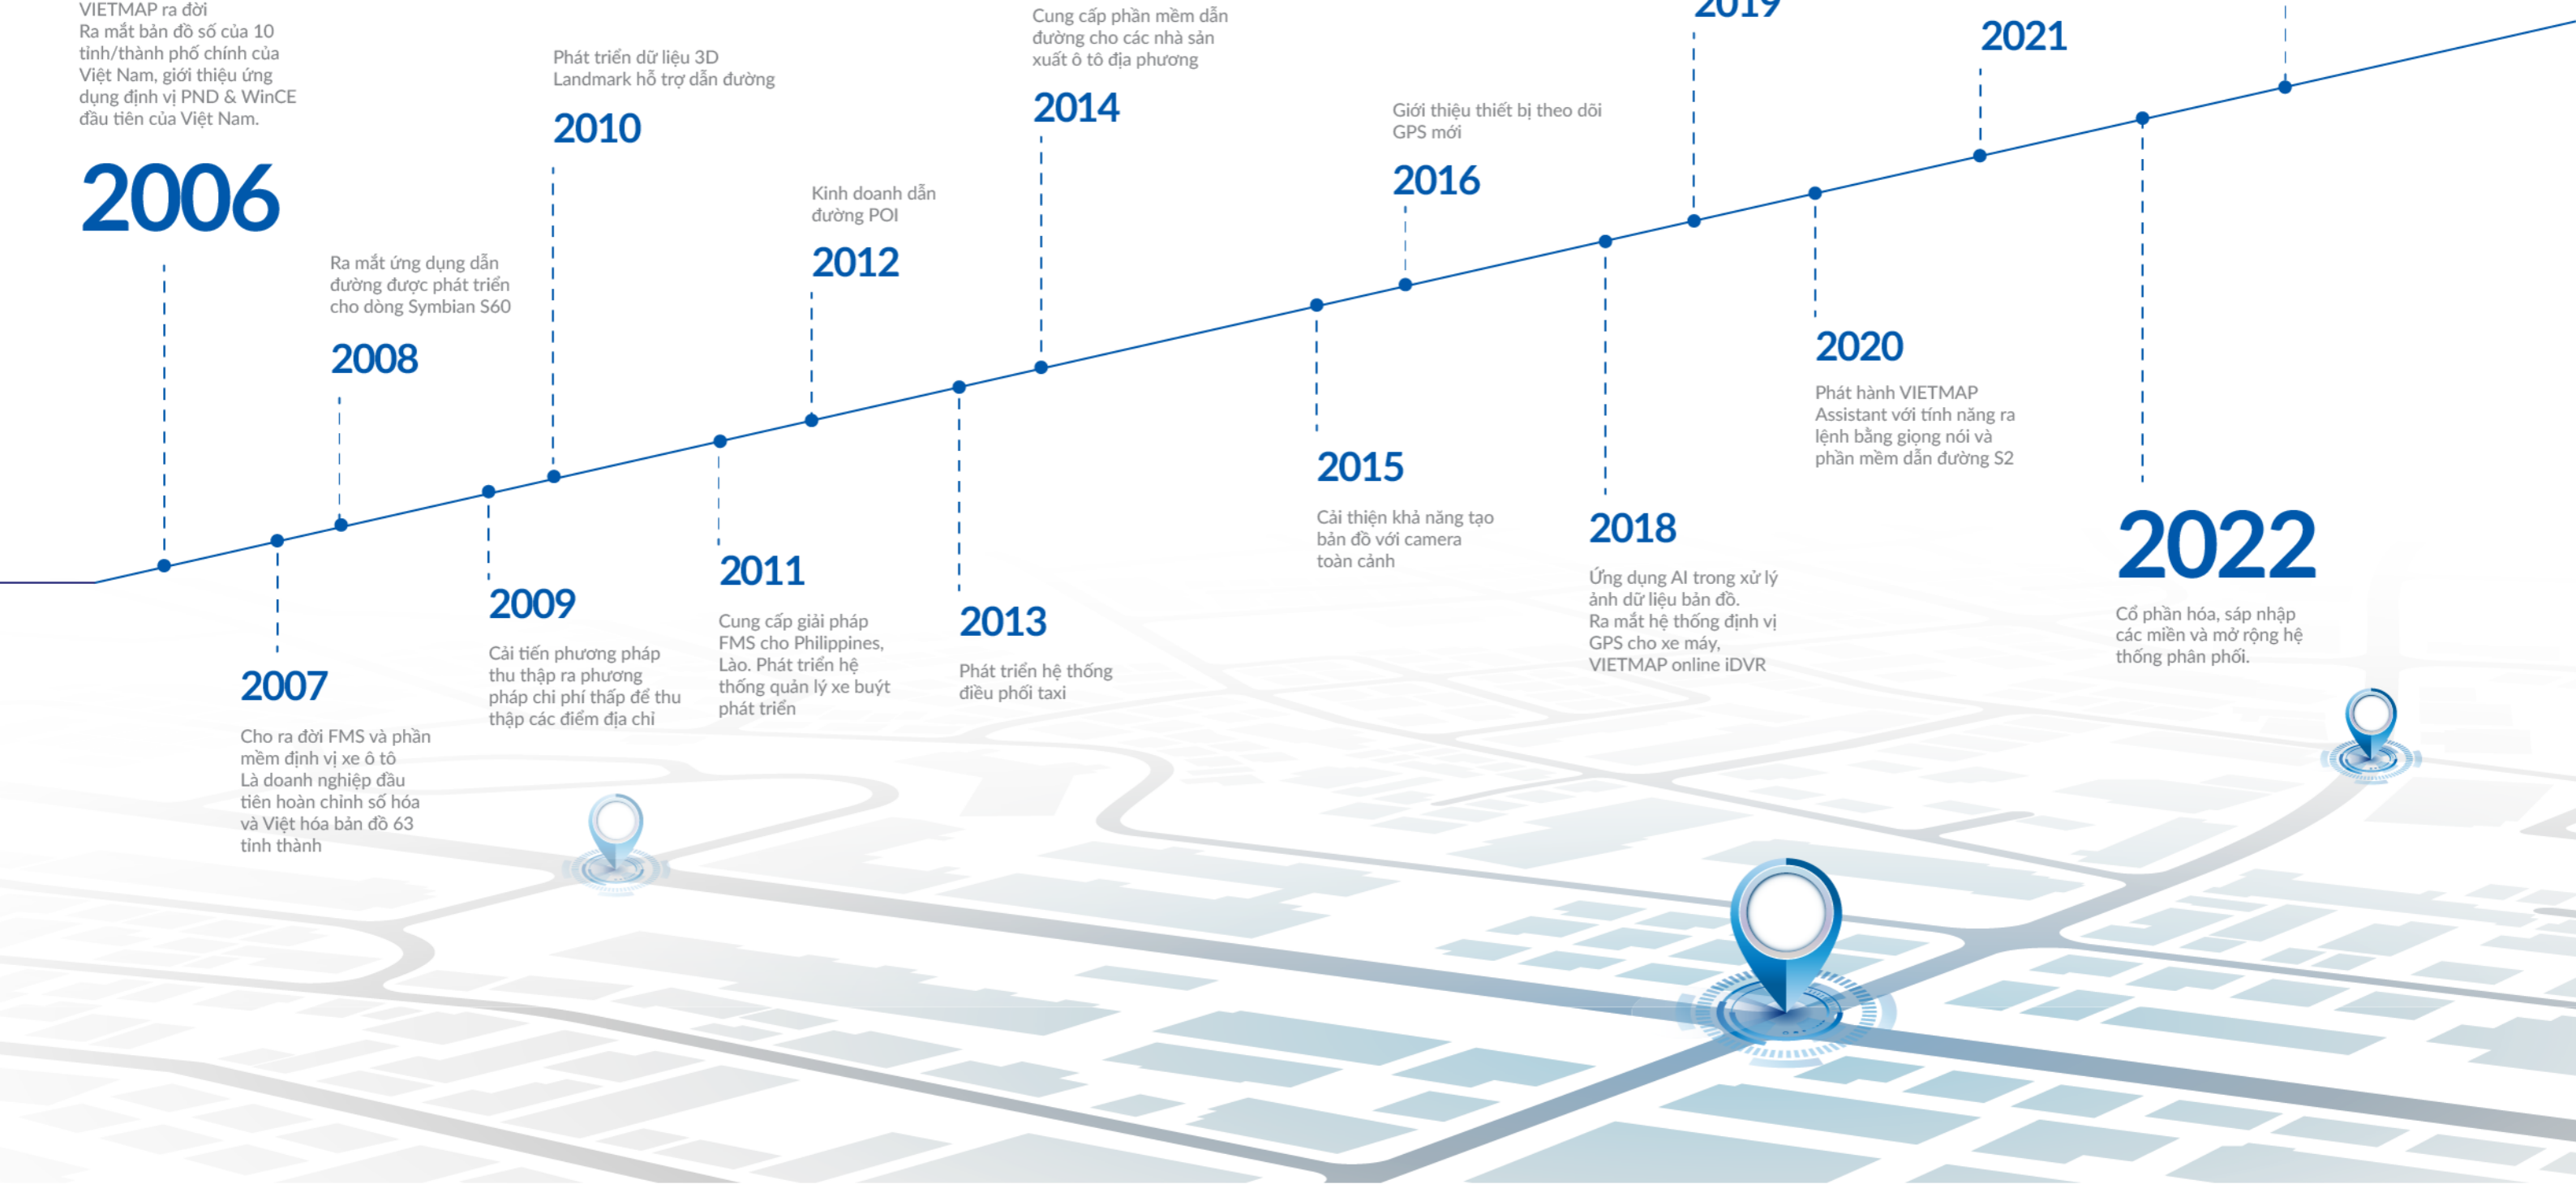

HÀNH TRÌNH VIETMAP

VIETMAP ra đời
Ra mắt bản đồ số của 10 tỉnh/thành phố chính của Việt Nam, giới thiệu ứng dụng định vị PND & WinCE đầu tiên của Việt Nam.

2006

Ra mắt ứng dụng dẫn đường được phát triển cho dòng Symbian S60

2008

2007

Cho ra đời FMS và phần mềm định vị xe ô tô
Là doanh nghiệp đầu tiên hoàn chỉnh số hóa và Việt hóa bản đồ 63 tỉnh thành

2009

Cải tiến phương pháp thu thập ra phương pháp chi phí thấp để thu thập các điểm địa chỉ

2010

Phát triển dữ liệu 3D Landmark hỗ trợ dẫn đường

2011

Cung cấp giải pháp FMS cho Philippines, Lào. Phát triển hệ thống quản lý xe buýt phát triển

2012

Kinh doanh dẫn đường POI

2013

Phát triển hệ thống điều phối taxi

2014

Cung cấp phần mềm dẫn đường cho các nhà sản xuất ô tô địa phương

2015

Cải thiện khả năng tạo bản đồ với camera toàn cảnh

2016

Giới thiệu thiết bị theo dõi GPS mới

2018

Ứng dụng AI trong xử lý ảnh dữ liệu bản đồ.
Ra mắt hệ thống định vị GPS cho xe máy, VIETMAP online iDVR

2019

Phát hành dịch vụ API bản đồ, MDVR trực tuyến cho xe thương mại

2020

Phát hành VIETMAP Assistant với tính năng ra lệnh bằng giọng nói và phần mềm dẫn đường S2

2021

Phát hành VIETMAP HUD

2022

Cổ phần hóa, sáp nhập các miền và mở rộng hệ thống phân phối.

2023

Ra mắt ứng dụng dẫn đường Hybrid VIETMAP Live
Ra mắt màn hình ô tô thông minh TEYES CC3 2K 360