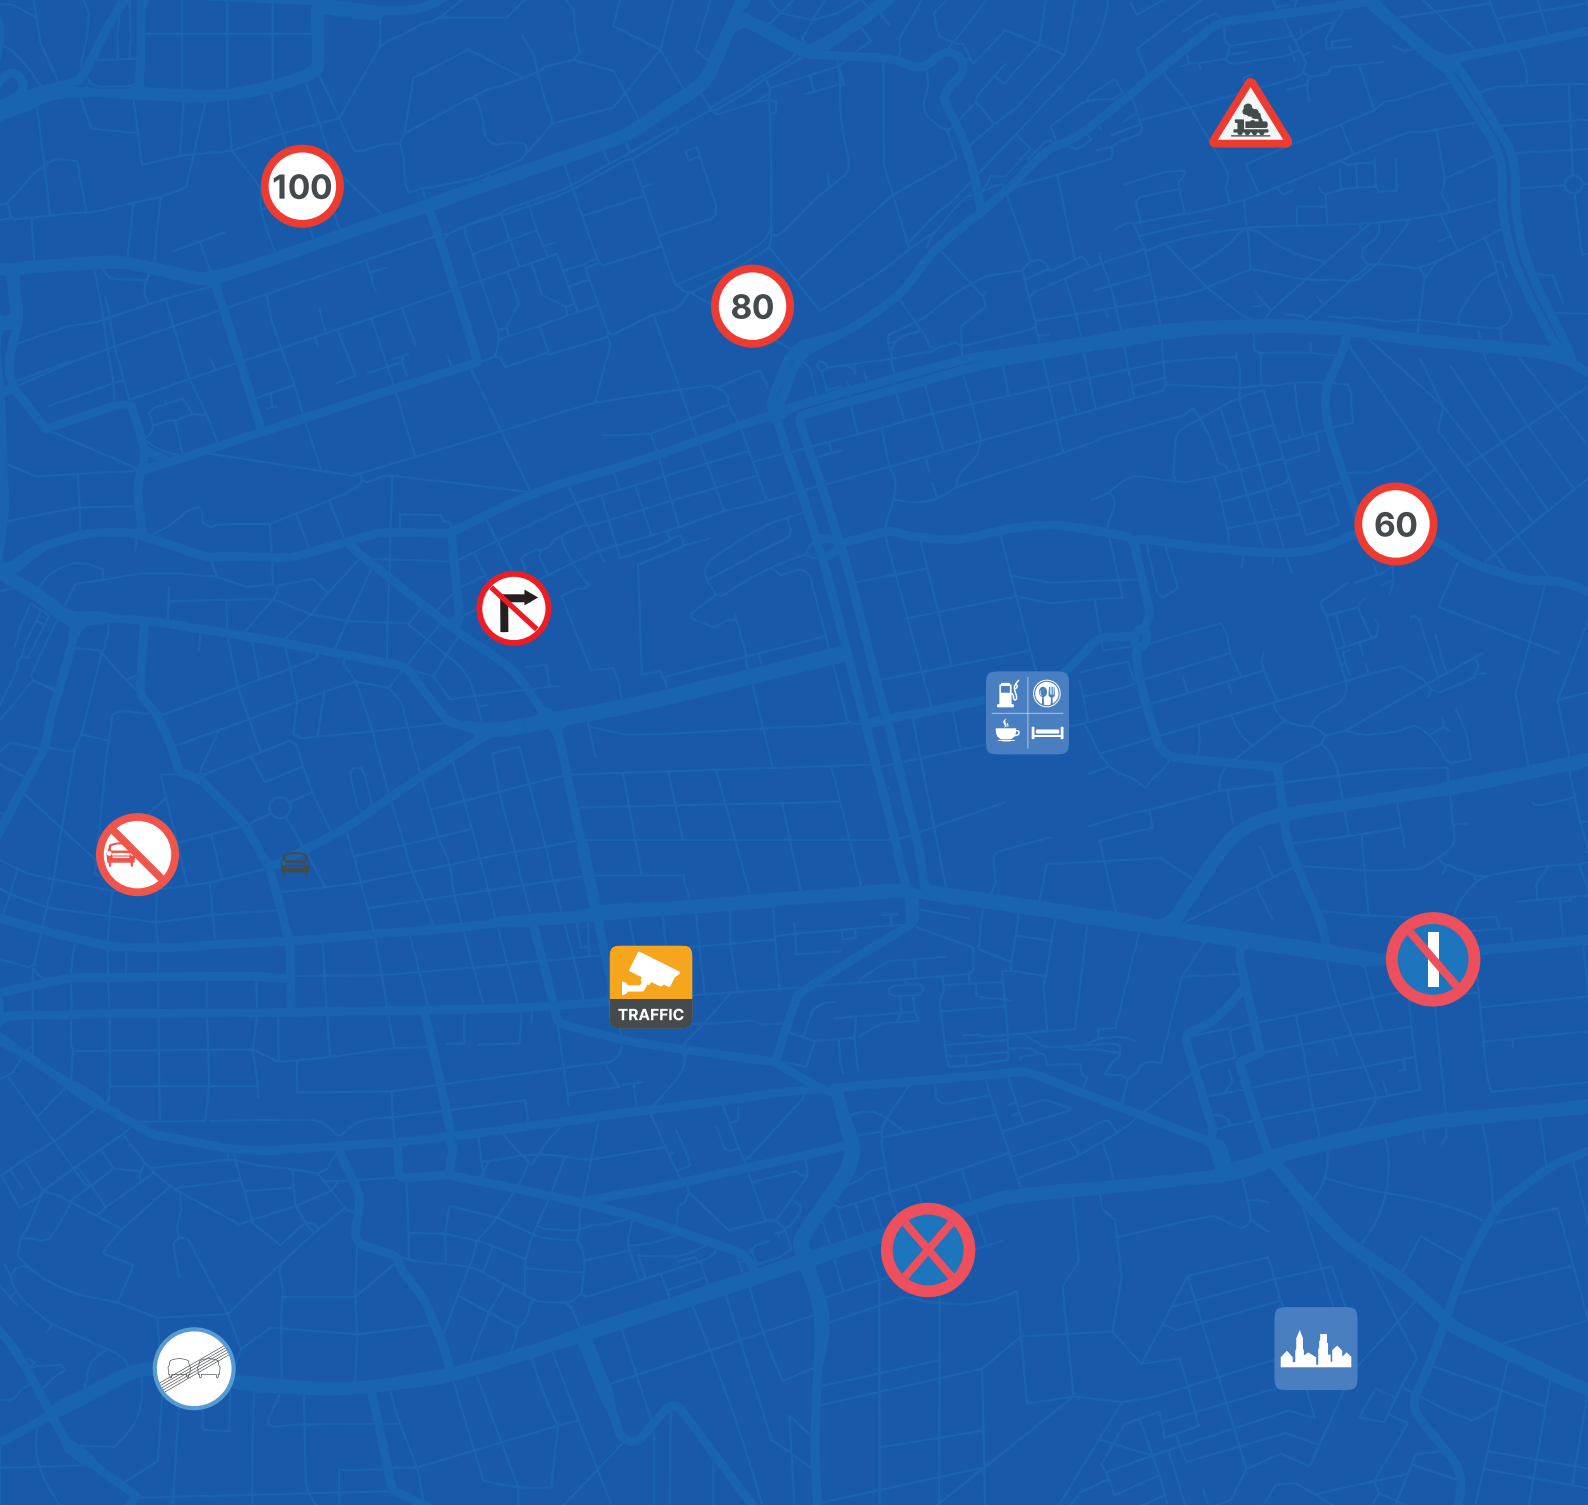

vietmap.vn

VIETMAP®

**CÔNG TY CỔ PHẦN
ỨNG DỤNG BẢN ĐỒ VIỆT (VIETMAP JSC)**

Hotline: 089.616.4567

support@vietmap.vn

Số ĐKKD: 0304729926